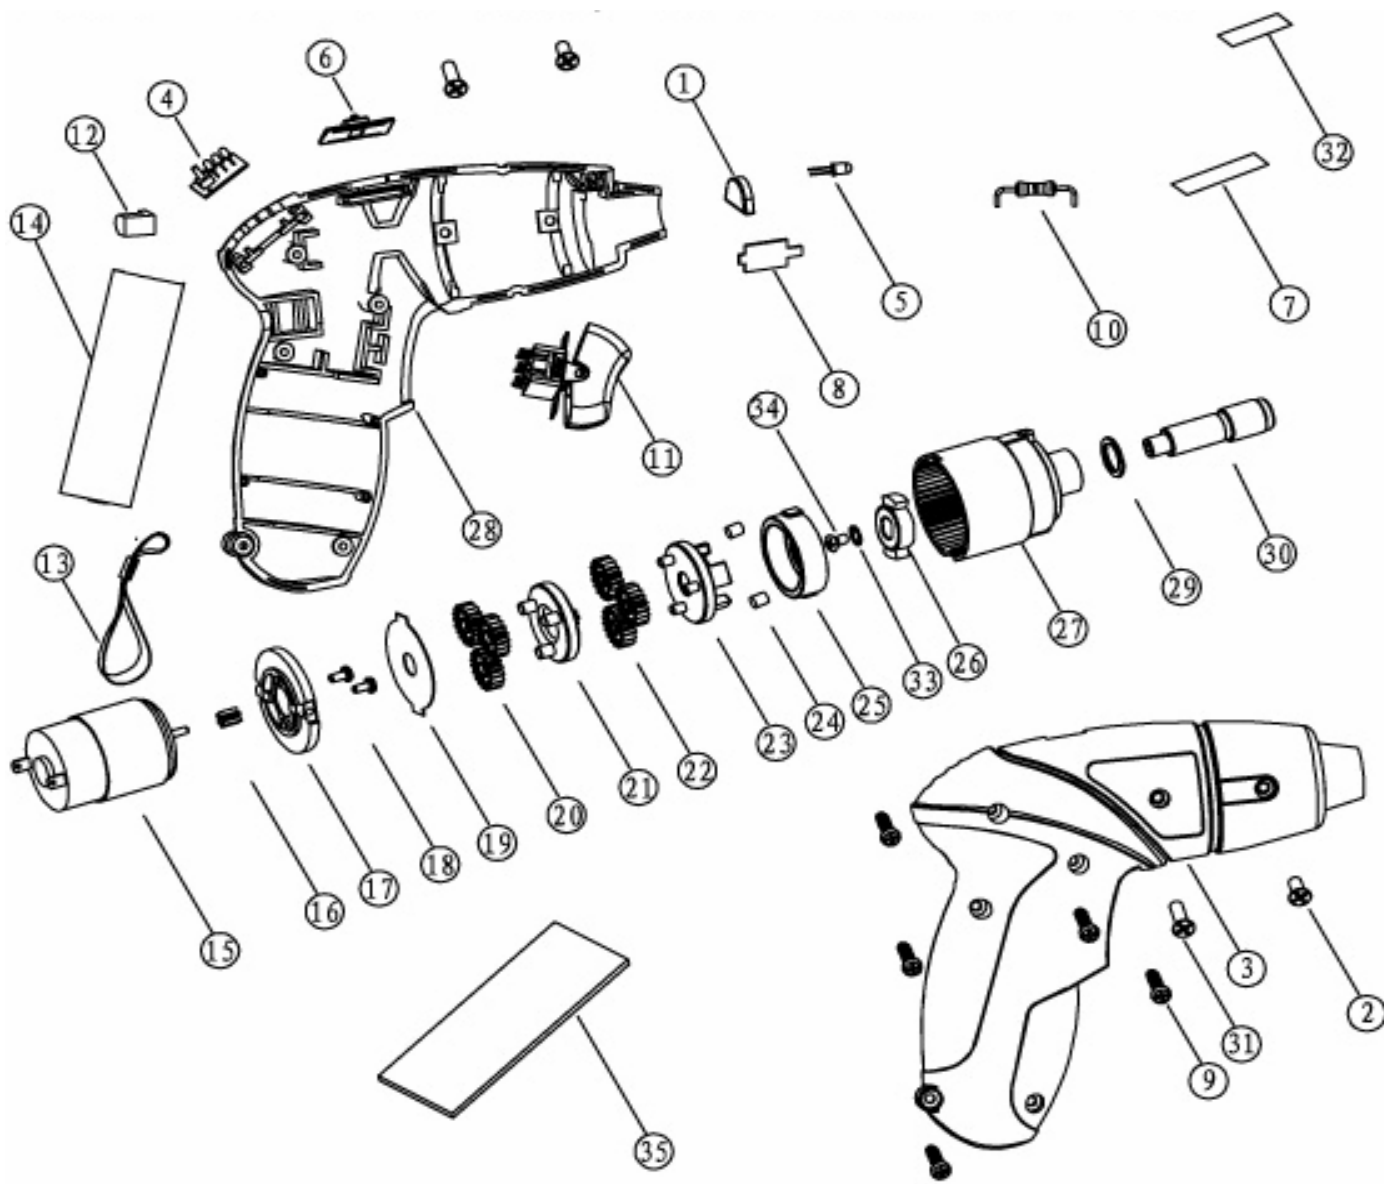

HYUNDAI

Аккумуляторная отвертка HY/AS 48 S (S2)

РЕМОНТНАЯ СХЕМА

Поз.	Номер	Наименование
1	HY/AS 48S-01	окно диода
2	HY/AS 48S-02	винт
3	HY/AS 48S-03	корпус правый
4	HY/AS 48S-04	индикатор
5	HY/AS 48S-05	диод
6	HY/AS 48S-06	выключатель
7	HY/AS 48S-07	вставка
8	HY/AS 48S-08	плата
9	HY/AS 48S-09	винт
10	HY/AS 48S-10	сопротивление
11	HY/AS 48S-11	выключатель
12	HY/AS 48S-12	гнездо зарядки
13	HY/AS 48S-13	шнур-державка
14	HY/AS 48S-14	аккумулятор
15	HY/AS 48S-15	двигатель
16	HY/AS 48S-16	шестерня
17	HY/AS 48S-17	крышка редуктора
18	HY/AS 48S-18	винт
19	HY/AS 48S-19	шайба
20	HY/AS 48S-20	шестерня
21	HY/AS 48S-21	суппорт
22	HY/AS 48S-22	шестерня
23	HY/AS 48S-23	суппорт
24	HY/AS 48S-24	штифт
25	HY/AS 48S-25	кольцо
26	HY/AS 48S-26	блок
27	HY/AS 48S-27	корпус редуктора
28	HY/AS 48S-28	корпус левый
29	HY/AS 48S-29	уплотнитель
30	HY/AS 48S-30	шпindelь
31	HY/AS 48S-31	винт
32	HY/AS 48S-32	вставка
33	HY/AS 48S-33	шайба
34	HY/AS 48S-34	винт
35	HY/AS 48S-35	плата